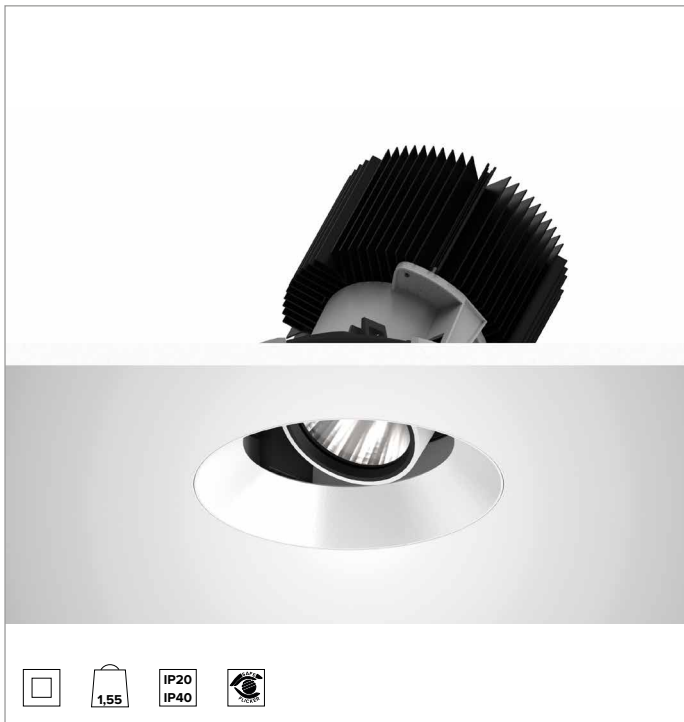

1T8611ELTR | CTEVO ARCHITECTURAL 160

Ausrichtbarer LED-Einbaustrahler als Trimless-Version

		3000K	H(m)	D(m)	Emax(lx)	
		Ra90			47°	
		Fixture Power	74W	1	0.87	9610
		Source Flux	7558lm	2	1.74	2403
		Fixture Flux	5670lm	3	2.61	1068
		Efficacy	77lm/W	4	3.47	601
TS1282	Imax=1272cd/klm	Imax	9613cd	5	4.34	384

Ähnliche Farbtemperatur: 3000K

Lebensdauer (L80/B10): >50000h tq +25°C

BELEUCHUNGSTECHNISCHE MERKMALE

MWFL - Präzisionsoptik mit Cut-Off-Ring aus schwarzem Silikon. Version mit Reflektor mit konvexen Facettierungen aus spiegelndem anodisiertem Aluminium und holografischem Diffusorfilter. UGR<22 (EN 12464-1).

Optik: REFLEKTOR

Abstrahlwinkel: MWFL

Optische Effizienz: 75%

Leuchten-Lichtstrom: 5670lm

Lichtausbeute: 77lm/W

Fotobiologische Sicherheit: Risikogruppe 1 (RG 1 = geringes Risiko)

MECHANISCHE MERKMALE

Gehäuse und Wärmeabführung aus weiß lackiertem Druckguss-Aluminium. Weiße Abdeckung. Ausrichtungsmöglichkeiten des Optikgehäuses um 30° auf vertikaler Ebene mit mechanischer Arretierung der Ausrichtung mittels Skala, und auf horizontaler Ebene um 358°. Trimless-Version mit Trägerelement für den versenkten Einbau in Gipskarton.

Farbe und Oberfläche: Kreideweiß

Gewicht: 1,55Kg

Version: TRIMLESS HO

Schutzart: IP20 eingebauter Leuchtenteil

Schutzart: IP40 von unten

ELEKTRISCHE MERKMALE

Integrierter elektronischer ON-OFF Treiber.

Leistungsaufnahme der Leuchte: 74W