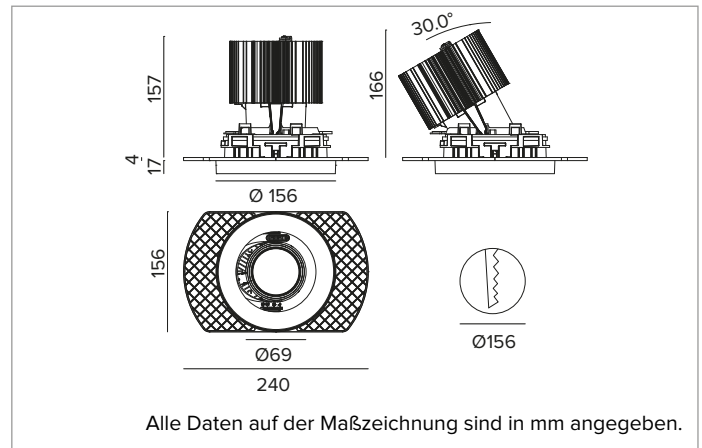

1T8611ELTR | CTEVO ARCHITECTURAL 160

Ausrichtbarer LED-Einbaustrahler als Trimless-Version

		3000K	H(m)	D(m)	Emax(lx)	
		Ra90			47°	
		Fixture Power	74W	1	0.87	9610
		Source Flux	7558lm	2	1.74	2403
		Fixture Flux	5670lm	3	2.61	1068
		Efficacy	77lm/W	4	3.47	601
TS1282	Imax=1272cd/klm	Imax	9613cd	5	4.34	384

Ähnliche Farbtemperatur: 3000K

Lebensdauer (L80/B10): >50000h tq +25°C

BELEUCHUNGSTECHNISCHE MERKMALE

MWFL - Präzisionsoptik mit Cut-Off-Ring aus schwarzem Silikon. Version mit Reflektor mit konvexen Facettierungen aus spiegelndem anodisiertem Aluminium und holografischem Diffusorfilter. UGR<22 (EN 12464-1).

Optik: REFLEKTOR

Abstrahlwinkel: MWFL

Optische Effizienz: 75%

Leuchten-Lichtstrom: 5670lm

Lichtausbeute: 77lm/W

Fotobiologische Sicherheit: Risikogruppe 1 (RG 1 = geringes Risiko)

MECHANISCHE MERKMALE

Gehäuse und Wärmeabführung aus weiß lackiertem Druckguss-Aluminium. Weiße Abdeckung. Ausrichtungsmöglichkeiten des Optikgehäuses um 30° auf vertikaler Ebene mit mechanischer Arretierung der Ausrichtung mittels Skala, und auf horizontaler Ebene um 358°. Trimless-Version mit Trägerelement für den versenkten Einbau in Gipskarton.

Farbe und Oberfläche: Kreideweiß

Gewicht: 1,55Kg

Version: TRIMLESS HO

Schutzart: IP20 eingebauter Leuchtenteil

Schutzart: IP40 von unten

ELEKTRISCHE MERKMALE

Integrierter elektronischer ON-OFF Treiber.

Leistungsaufnahme der Leuchte: 74W